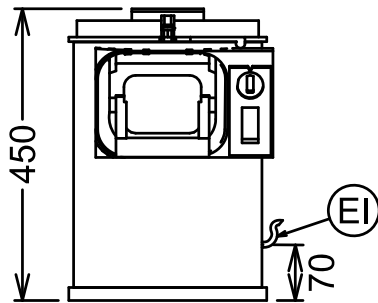

Fronte

Elektrico

Tensione di alimentazione:

601218 (T5S) 220-240 V/1N ph/50/60 Hz

Potenza installata max: 0.12 kW

Capacità

Prestazioni (fino a): 80 kg/ora

Capacità 5 kg

Informazioni chiave

Dimensioni esterne, larghezza: 314 mm

Dimensioni esterne, profondità: 485 mm

Dimensioni esterne, altezza: 450 mm

Peso netto (kg): 17

Lato

CWI = Attacco acqua fredda
D = Scarico acqua
EI = Connessione elettrica

Alto