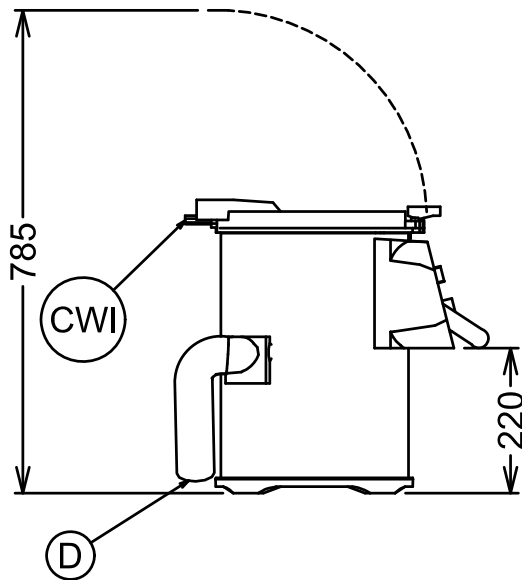

### Informazioni chiave

Dimensioni esterne, larghezza: 314 mm

Dimensioni esterne, profondità: 485 mm

Dimensioni esterne, altezza: 450 mm

Peso netto (kg): 17

Lato

CWI = Attacco acqua fredda  
D = Scarico acqua  
EI = Connessione elettrica